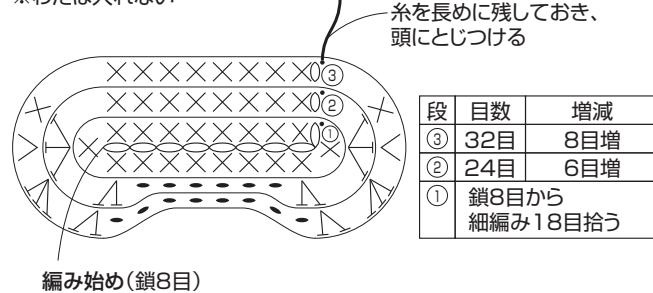

目のまわり(1枚)チョコレートブラウン
※わたは入れない

段	目数	増減
③	32目	8目増
②	24目	6目増
①	鎖8目から細編み18目拾う