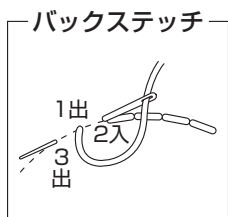

左後足、右前足 (各1枚)

最終段の頭目に
糸を通してしぼる

胴体 (1枚) シナモン

⑦左前足編み始め

おなか側

わた

③②段めの編み終わりの糸端を
長めに残し、⑫段めの14目と巻きはぎ

⑥右前足編み始め
(鎖4目)

④左後足編み始め
(鎖4目)

⑤右後足編み始め

⑧~⑪段め増減なし (細編み54目)

②⑫段めから続けて14目拾い、
⑬~⑲段めを往復編みで編む

①編み始め (鎖10目) 背中側

段	目数	増減
⑫	54目	増減なし
⑦		
⑥	54目	4目増
⑤	50目	毎段8目増
④	42目	
③	34目	4目増
②	26目	
①	鎖10目から細編み22目拾う	

〈胴体の編み方〉

〈顔の仕上げ方〉

でき上がり図

-----=立ち上がり線

〈下から見た図〉

わかりやすい編み方の基礎動画は…
手編みと手芸の情報サイト
あむゆず
あむゆず 検索
www.amuuse.jp

かぎ針編みの動画一覧