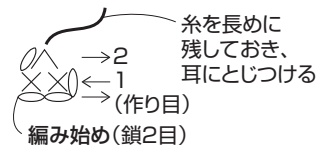

【作品に使用している編み記号一覧】

- × = 細編み
- ∨ = 細編み2目編み入れる
- ∇ = 細編み3目編み入れる
- ∧ = 細編み2目1度
- ┃ = 中長編み
- , ● = 引き抜き
- ↗ = 糸をつける
- ↘ = 糸を切る

1 各パーツを編みます

糸は1本どりで指定の配色で編みます。指定のパーツにわたを入れます。

頭(1枚)シナモン

口まわり(1枚)ベージュ

段	目数	増減
②	10目	2目増
①	わたの中に細編み8目編み入れる	

段	目数	増減
⑳	10目	4目減
⑒	14目	毎段6目減
⑑	20目	
⑐	26目	
⑓	32目	増減なし
⑒	38目	
⑑	38目	8目減
⑓	46目	増減なし
⑒	46目	
⑑	46目	4目増
⑐	42目	8目増
⑓	34目	6目増
⑑	28目	8目増
⑐	20目	6目増
⑒	14目	4目増
①	鎖4目から細編み10目拾う	

しっぽ(1枚)

段	目数	増減	色名
⑒	6目	2目減	シナモン
⑑	8目	増減なし	
⑐	8目	4目減	
⑓	12目	増減なし	
⑑	12目	4目減	
⑐	16目	増減なし	
⑓	16目	4目増	チョコレート
⑑	12目	6目増	
①	わたの中に細編み6目編み入れる		

目のまわり(1枚)チョコレートブラウン
※わたは入れない

段	目数	増減
③	32目	8目増
②	24目	6目増
①	鎖8目から細編み18目拾う	

おなかの模様 (1枚) ベージュ

糸を長めに残しておき、
胴体にとじつける

段	目数	増減
③	26目	毎段8目増
②	18目	
①	鎖4目から細編み10目拾う	

編み始め (鎖4目)

耳 (2枚) シナモン

※わたは入れない

糸を長めに残しておき、
頭にとじつける

段	目数	増減
④	10目	増減なし
③	10目	2目増
②	10目	2目増
①	わの中に細編み8目編み入れる	

耳の中 (2枚) ベージュ

糸を長めに
残しておき、
耳にとじつける

右後足、左前足 (各1枚)

最終段の頭目に
糸を通してしぼる

段	目数	増減
⑦	6目	6目減
⑥	12目	増減なし
⑤	12目	2目減
④	14目	増減なし
③	14目	1目減
②	15目	増減なし
①	鎖4目と胴体から細編み15目拾う	