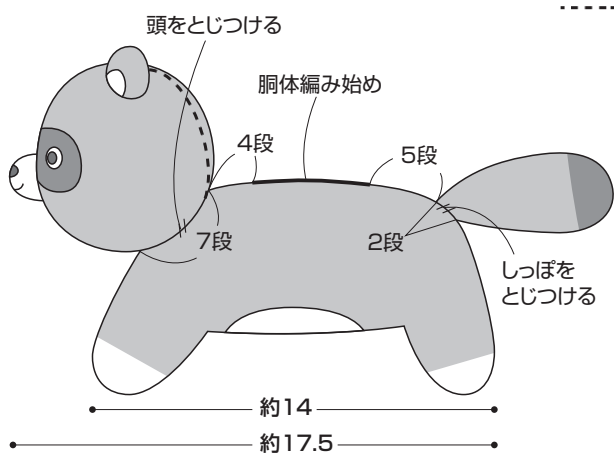

左後足、右前足 (各1枚)

最終段の頭目に
糸を通してしぼる

胴体 (1枚) シナモン

⑦左前足編み始め

おなか側

わた

③②段めの編み終わりの糸端を
長めに残し、⑫段めの14目と巻きはぎ

⑥右前足編み始め
(鎖4目)

④左後足編み始め
(鎖4目)

⑤右後足編み始め

⑧~⑪段め増減なし (細編み54目)

②⑫段めから続けて14目拾い、
⑬~⑲段めを往復編みで編む

①編み始め (鎖10目) 背中側

段	目数	増減
⑫	54目	増減なし
⑦		
⑥	54目	4目増
⑤	50目	毎段8目増
④	42目	
③	34目	4目増
②	26目	
①	鎖10目から細編み22目拾う	

〈胴体の編み方〉

〈顔の仕上げ方〉

でき上がり図

-----=立ち上がり線

〈下から見た図〉

わかりやすい編み方の基礎動画は…
手編みと手芸の情報サイト
あむゆず
あむゆず 検索
www.amuuse.jp

かぎ針編みの動画一覧