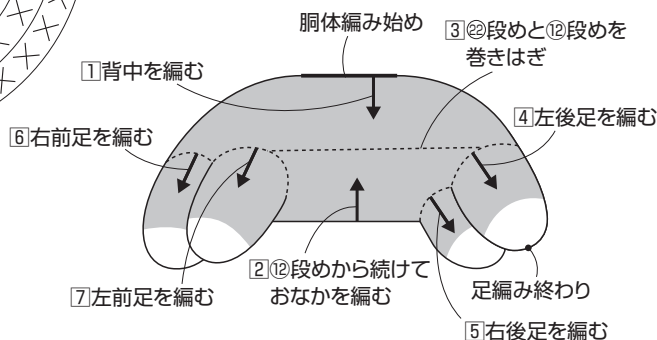

左後足、右前足 (各1枚)

最終段の頭目に
糸を通してしぼる

胴体 (1枚) シナモン

⑦左前足編み始め

おなか側

わた

③②段めの編み終わりの糸端を
長めに残し、⑫段めの14目と巻きはぎ

⑥右前足編み始め
(鎖4目)

④左後足編み始め
(鎖4目)

⑤右後足編み始め

⑧~⑪段め増減なし (細編み54目)

②⑫段めから続けて14目拾い、
⑬~⑲段めを往復編みで編む

①編み始め (鎖10目) 背中側

段	目数	増減
⑫	54目	増減なし
⑦		
⑥	54目	4目増
⑤	50目	毎段8目増
④	42目	
③	34目	4目増
②	26目	
①	鎖10目から細編み22目拾う	

〈胴体の編み方〉

〈顔の仕上げ方〉

でき上がり図

-----=立ち上がり線

〈下から見た図〉

わかりやすい編み方の基礎動画は…
手編みと手芸の情報サイト
あむゆず
あむゆず 検索
www.amuuse.jp

かぎ針編みの動画一覧