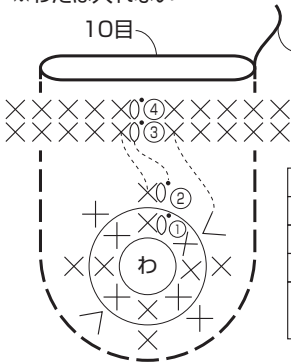

【作品に使用している編み記号一覧】

- × = 細編み
- ∨ = 細編み2目編み入れる
- ∇ = 細編み3目編み入れる
- ∧ = 細編み2目1度
- ┃ = 中長編み
- , ● = 引き抜き
- ↗ = 糸をつける
- ↘ = 糸を切る

1 各パーツを編みます

糸は1本どりで指定の配色で編みます。指定のパーツにわたを入れます。

頭(1枚)シナモン

口まわり(1枚)ベージュ

段	目数	増減
②	10目	2目増
①	わたの中に細編み8目編み入れる	

段	目数	増減
⑳	10目	4目減
⑒	14目	毎段6目減
⑑	20目	
⑐	26目	
⑓	32目	増減なし
⑒	38目	
⑑	38目	8目減
⑓	46目	増減なし
⑒	46目	
⑑	46目	4目増
⑐	42目	8目増
⑓	34目	6目増
⑑	28目	8目増
⑐	20目	6目増
⑒	14目	4目増
①	鎖4目から細編み10目拾う	

しっぽ(1枚)

段	目数	増減	色名
⑒	6目	2目減	シナモン
⑑	8目	増減なし	
⑐	8目	4目減	
⑓	12目	増減なし	
⑑	12目	4目減	
⑐	16目	増減なし	
⑓	16目	4目増	チョコレート
⑑	12目	6目増	
①	わたの中に細編み6目編み入れる		

目のまわり(1枚)チョコレートブラウン
※わたは入れない

段	目数	増減
③	32目	8目増
②	24目	6目増
①	鎖8目から細編み18目拾う	

おなかの模様 (1枚) ベージュ

糸を長めに残しておき、
胴体にとじつける

段	目数	増減
③	26目	毎段8目増
②	18目	
①	鎖4目から細編み10目拾う	

編み始め (鎖4目)

耳 (2枚) シナモン

※わたは入れない

糸を長めに残しておき、
頭にとじつける

段	目数	増減
④	10目	増減なし
③	10目	2目増
②	10目	2目増
①	わの中に細編み8目編み入れる	

耳の中 (2枚) ベージュ

糸を長めに
残しておき、
耳にとじつける

右後足、左前足 (各1枚)

最終段の頭目に
糸を通してしぼる

段	目数	増減
⑦	6目	6目減
⑥	12目	増減なし
⑤	12目	2目減
④	14目	増減なし
③	14目	1目減
②	15目	増減なし
①	鎖4目と胴体から細編み15目拾う	