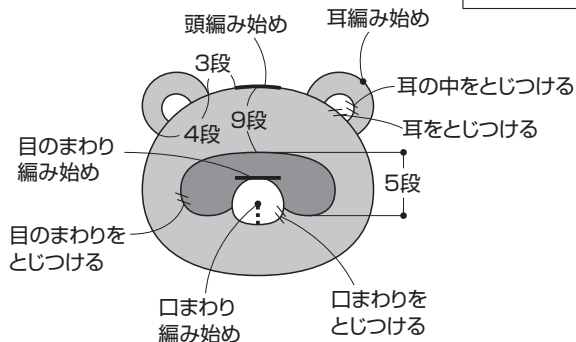

左後足、右前足 (各1枚)

最終段の頭目に
糸を通してしぼる

胴体 (1枚) シナモン

⑦左前足編み始め

おなか側

わた

③②段めの編み終わりの糸端を
長めに残し、⑫段めの14目と巻きはぎ

⑥右前足編み始め
(鎖4目)

④左後足編み始め
(鎖4目)

⑤右後足編み始め

⑧~⑪段め増減なし (細編み54目)

②⑫段めから続けて14目拾い、
⑬~⑲段めを往復編みで編む

①編み始め (鎖10目) 背中側

段	目数	増減
⑫	54目	増減なし
⑦		
⑥	54目	4目増
⑤	50目	毎段8目増
④	42目	
③	34目	4目増
②	26目	
①	鎖10目から細編み22目拾う	

〈胴体の編み方〉

〈顔の仕上げ方〉

でき上がり図

-----=立ち上がり線

〈下から見た図〉

わかりやすい編み方の基礎動画は…
手編みと手芸の情報サイト
あむゆず
あむゆず 検索
www.amuuse.jp

かぎ針編みの動画一覧