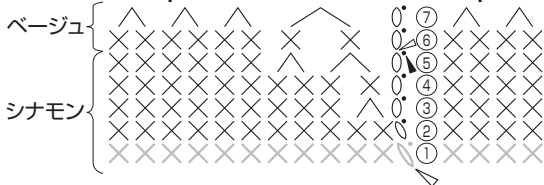

段	目数	増減
⑳	10目	4目減
⑒	14目	毎段6目減
⑑	20目	
⑐	26目	
⑓	32目	増減なし
⑒	38目	
⑑	38目	8目減
⑓	46目	増減なし
⑒	46目	
⑑	46目	4目増
⑐	42目	8目増
⑓	34目	6目増
⑑	28目	8目増
⑐	20目	6目増
⑒	14目	4目増
①	鎖4目から細編み10目拾う	

しっぽ(1枚)

段	目数	増減	色名
⑒	6目	2目減	シナモン
⑑	8目	増減なし	
⑐	8目	4目減	
⑓	12目	増減なし	
⑑	12目	4目減	
⑐	16目	増減なし	
⑓	16目	4目増	チョコレート
⑑	12目	6目増	
①	わたの中に細編み6目編み入れる		

目のまわり(1枚)チョコレートブラウン
※わたは入れない

段	目数	増減
③	32目	8目増
②	24目	6目増
①	鎖8目から細編み18目拾う	

おなかの模様 (1枚) ベージュ

糸を長めに残しておき、
胴体にとじつける

段	目数	増減
③	26目	毎段8目増
②	18目	
①	鎖4目から細編み10目拾う	

編み始め (鎖4目)

耳 (2枚) シナモン

※わたは入れない

糸を長めに残しておき、
頭にとじつける

段	目数	増減
④	10目	増減なし
③	10目	2目増
②	10目	2目増
①	わの中に細編み8目編み入れる	

耳の中 (2枚) ベージュ

糸を長めに
残しておき、
耳にとじつける

右後足、左前足 (各1枚)

最終段の頭目に
糸を通してしぼる

段	目数	増減
⑦	6目	6目減
⑥	12目	増減なし
⑤	12目	2目減
④	14目	増減なし
③	14目	1目減
②	15目	増減なし
①	鎖4目と胴体から細編み15目拾う	

左後足、右前足 (各1枚)

最終段の頭目に
糸を通してしぼる

胴体 (1枚) シナモン

⑦左前足編み始め

おなか側

わた

③②段めの編み終わりの糸端を
長めに残し、⑫段めの14目と巻きはぎ

⑥右前足編み始め
(鎖4目)