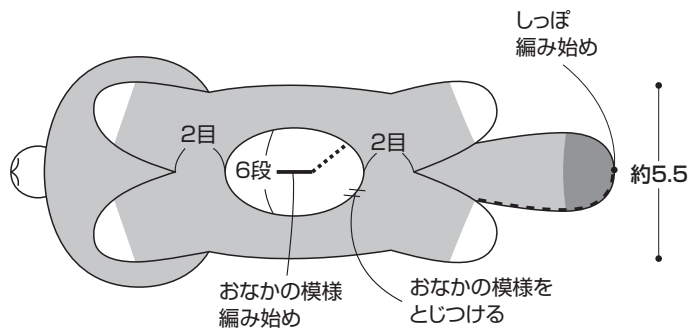

左後足、右前足 (各1枚)

最終段の頭目に
糸を通してしぼる

胴体 (1枚) シナモン

⑦左前足編み始め

おなか側

わた

③②段めの編み終わりの糸端を
長めに残し、⑫段めの14目と巻きはぎ

⑥右前足編み始め
(鎖4目)

④左後足編み始め
(鎖4目)

⑤右後足編み始め

⑧~⑪段め増減なし (細編み54目)

②⑫段めから続けて14目拾い、
⑬~⑲段めを往復編みで編む

①編み始め (鎖10目) 背中側

段	目数	増減
⑫	54目	増減なし
⑦		
⑥	54目	4目増
⑤	50目	毎段8目増
④	42目	
③	34目	4目増
②	26目	
①	鎖10目から細編み22目拾う	

〈胴体の編み方〉

〈顔の仕上げ方〉

でき上がり図

-----=立ち上がり線

〈下から見た図〉

わかりやすい編み方の基礎動画は…
手編みと手芸の情報サイト
あむゆず
あむゆず 検索
www.amuuse.jp

かぎ針編みの動画一覧