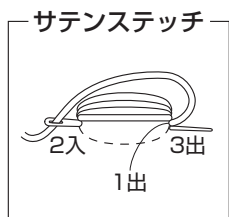

左後足、右前足 (各1枚)

最終段の頭目に
糸を通してしぼる

胴体 (1枚) シナモン

⑦左前足編み始め

おなか側

わた

③②段めの編み終わりの糸端を
長めに残し、⑫段めの14目と巻きはぎ

⑥右前足編み始め
(鎖4目)

④左後足編み始め
(鎖4目)

⑤右後足編み始め

⑧~⑪段め増減なし (細編み54目)

②⑫段めから続けて14目拾い、
⑬~⑲段めを往復編みで編む

①編み始め (鎖10目) 背中側

段	目数	増減
⑫	54目	増減なし
⑦		
⑥	54目	4目増
⑤	50目	毎段8目増
④	42目	
③	34目	4目増
②	26目	
①	鎖10目から細編み22目拾う	

〈胴体の編み方〉

〈顔の仕上げ方〉

でき上がり図

-----=立ち上がり線

〈下から見た図〉

わかりやすい編み方の基礎動画は…
手編みと手芸の情報サイト
あむゆず
あむゆず 検索
www.amuuse.jp

かぎ針編みの動画一覧