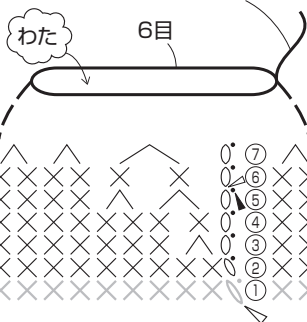

【作品に使用している編み記号一覧】

- × = 細編み
- ∨ = 細編み2目編み入れる
- ∇ = 細編み3目編み入れる
- ∧ = 細編み2目1度
- ┃ = 中長編み
- , ● = 引き抜き
- ↗ = 糸をつける
- ↘ = 糸を切る

1 各パーツを編みます

糸は1本どりで指定の配色で編みます。指定のパーツにわたを入れます。

頭(1枚)シナモン

口まわり(1枚)ベージュ

段	目数	増減
②	10目	2目増
①	わたの中に細編み8目編み入れる	

目のまわり(1枚)チョコレートブラウン
※わたは入れない

段	目数	増減
③	32目	8目増
②	24目	6目増
①	鎖8目から細編み18目拾う	

おなかの模様 (1枚) ベージュ

糸を長めに残しておき、
胴体にとじつける

段	目数	増減
③	26目	毎段8目増
②	18目	
①	鎖4目から細編み10目拾う	

編み始め (鎖4目)

耳 (2枚) シナモン

※わたは入れない

糸を長めに残しておき、
頭にとじつける

段	目数	増減
④	10目	増減なし
③	10目	2目増
②	10目	2目増
①	わの中に細編み8目編み入れる	

耳の中 (2枚) ベージュ

糸を長めに
残しておき、
耳にとじつける

右後足、左前足 (各1枚)

最終段の頭目に
糸を通してしぼる

段	目数	増減
⑦	6目	6目減
⑥	12目	増減なし
⑤	12目	2目減
④	14目	増減なし
③	14目	1目減
②	15目	増減なし
①	鎖4目と胴体から細編み15目拾う	

左後足、右前足 (各1枚)

最終段の頭目に
糸を通してしぼる

胴体 (1枚) シナモン

⑦左前足編み始め

おなか側

わた

③②段めの編み終わりの糸端を
長めに残し、⑫段めの14目と巻きはぎ

⑥右前足編み始め
(鎖4目)