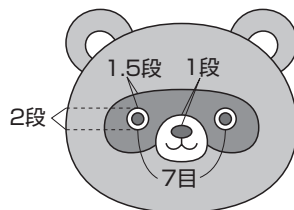

左後足、右前足 (各1枚)

最終段の頭目に
糸を通してしぼる

胴体 (1枚) シナモン

⑦左前足編み始め

おなか側

わた

③②段めの編み終わりの糸端を
長めに残し、⑫段めの14目と巻きはぎ

⑥右前足編み始め
(鎖4目)

④左後足編み始め
(鎖4目)

⑤右後足編み始め

⑧~⑪段め増減なし (細編み54目)

②⑫段めから続けて14目拾い、
⑬~⑲段めを往復編みで編む

①編み始め (鎖10目) 背中側

段	目数	増減
⑫	54目	増減なし
⑦		
⑥	54目	4目増
⑤	50目	毎段8目増
④	42目	
③	34目	4目増
②	26目	
①	鎖10目から細編み22目拾う	

〈胴体の編み方〉

〈顔の仕上げ方〉

でき上がり図

-----=立ち上がり線

〈下から見た図〉

わかりやすい編み方の基礎動画は…
手編みと手芸の情報サイト
あむゆず
あむゆず 検索
www.amuuse.jp

かぎ針編みの動画一覧