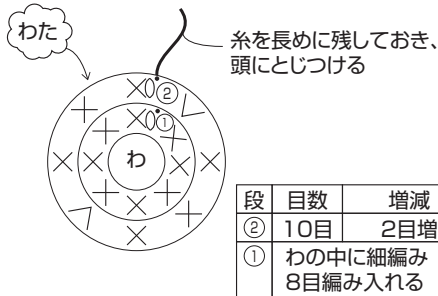

デザイン/寺西恵里子

- 使用糸** アメリー(40g玉巻)
シナモン(50)0.7玉、チョコレートブラウン(9)・ベージュ(21)各0.1玉、ピュアホワイト(51)・ピュアブラック(52)各少々(34g)
- 使用針** ハマナカアミアミ片かぎ針5/0号
- その他の材料等** ネオクリーンわたわた(H405-401)…18g
毛糸とじ針3本セット(h250-724)
- ゲージ** 細編み 19目20段が10cm角
- サイズ** 全長約17.5cm(しっぽは含まない)

【作品に使用している編み記号一覧】

- × = 細編み
- ∨ = 細編み2目編み入れる
- ∇ = 細編み3目編み入れる
- ∧ = 細編み2目1度
- ┃ = 中長編み
- , ● = 引き抜き
- ↗ = 糸をつける
- ↘ = 糸を切る

1 各パーツを編みます

糸は1本どりで指定の配色で編みます。指定のパーツにわたを入れます。

頭(1枚)シナモン

口まわり(1枚)ベージュ

段	目数	増減
②	10目	2目増
①	わたの中に細編み8目編み入れる	

段	目数	増減
⑳	10目	4目減
⑒	14目	毎段6目減
⑑	20目	
⑐	26目	
⑓	32目	増減なし
⑒	38目	
⑑	38目	8目減
⑓	46目	増減なし
⑒	46目	
⑑	46目	4目増
⑐	42目	8目増
⑓	34目	6目増
⑑	28目	8目増
⑐	20目	6目増
⑒	14目	4目増
①	鎖4目から細編み10目拾う	

しっぽ(1枚)

段	目数	増減	色名
⑒	6目	2目減	シナモン
⑑	8目	増減なし	
⑐	8目	4目減	
⑓	12目	増減なし	
⑑	12目	4目減	
⑐	16目	増減なし	
⑓	16目	4目増	チョコレート
⑑	12目	6目増	
①	わたの中に細編み6目編み入れる		