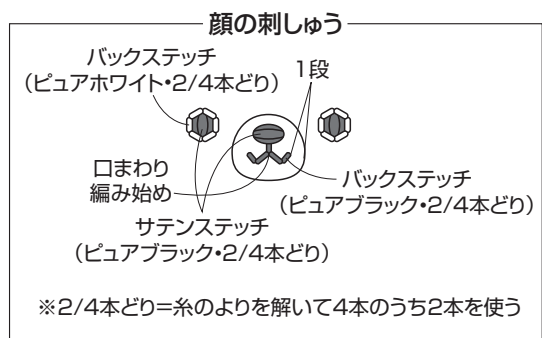

左後足、右前足 (各1枚)

最終段の頭目に
糸を通してしぼる

胴体 (1枚) シナモン

⑦左前足編み始め

おなか側

わた

③②段めの編み終わりの糸端を
長めに残し、⑫段めの14目と巻きはぎ

⑥右前足編み始め
(鎖4目)

④左後足編み始め
(鎖4目)

⑤右後足編み始め

⑧~⑪段め増減なし (細編み54目)

②⑫段めから続けて14目拾い、
⑬~⑲段めを往復編みで編む

①編み始め (鎖10目) 背中側

段	目数	増減
⑫	54目	増減なし
⑦		
⑥	54目	4目増
⑤	50目	毎段8目増
④	42目	
③	34目	4目増
②	26目	
①	鎖10目から細編み22目拾う	

〈胴体の編み方〉

〈顔の仕上げ方〉

でき上がり図

-----=立ち上がり線

〈下から見た図〉

わかりやすい編み方の基礎動画は…
手編みと手芸の情報サイト
あむゆず
あむゆず 検索
www.amuuse.jp

かぎ針編みの動画一覧