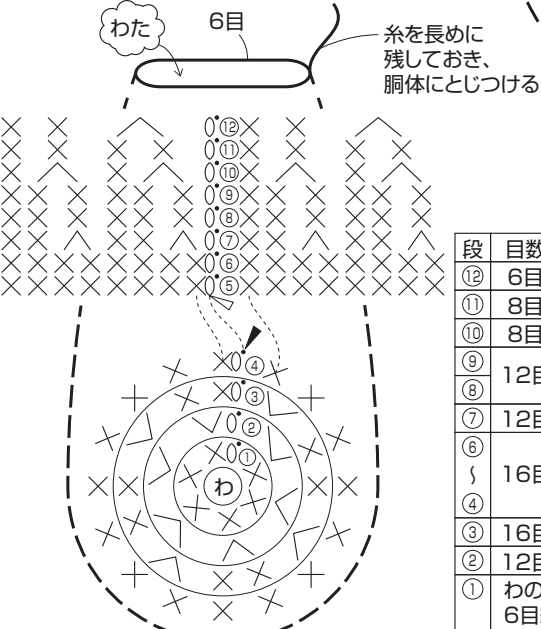

デザイン/寺西恵里子

- 使用糸** アメリー(40g玉巻)
シナモン(50)0.7玉、チョコレートブラウン(9)・ベージュ(21)各0.1玉、ピュアホワイト(51)・ピュアブラック(52)各少々(34g)
- 使用針** ハマナカアミアミ片かぎ針5/0号
- その他の材料等** ネオクリーンわたわた(H405-401)…18g
毛糸とじ針3本セット(h250-724)
- ゲージ** 細編み 19目20段が10cm角
- サイズ** 全長約17.5cm(しっぽは含まない)

【作品に使用している編み記号一覧】

- × = 細編み
- ∨ = 細編み2目編み入れる
- ∇ = 細編み3目編み入れる
- ∧ = 細編み2目1度
- ┃ = 中長編み
- , ● = 引き抜き
- ↗ = 糸をつける
- ↘ = 糸を切る

1 各パーツを編みます

糸は1本どりで指定の配色で編みます。指定のパーツにわたを入れます。

頭(1枚)シナモン

口まわり(1枚)ベージュ

段	目数	増減
②	10目	2目増
①	わたの中に細編み8目編み入れる	

段	目数	増減
⑳	10目	4目減
⑒	14目	毎段6目減
⑑	20目	
⑐	26目	
⑓	32目	増減なし
⑒	38目	
⑑	38目	8目減
⑓	46目	増減なし
⑒	46目	
⑑	46目	4目増
⑐	42目	8目増
⑓	34目	6目増
⑑	28目	8目増
⑐	20目	6目増
⑒	14目	4目増
①	鎖4目から細編み10目拾う	

しっぽ(1枚)

段	目数	増減	色名
⑒	6目	2目減	シナモン
⑑	8目	増減なし	
⑐	8目	4目減	
⑓	12目	増減なし	
⑑	12目	4目減	
⑐	16目	増減なし	
⑓	16目	4目増	チョコレート
⑑	12目	6目増	
①	わたの中に細編み6目編み入れる		