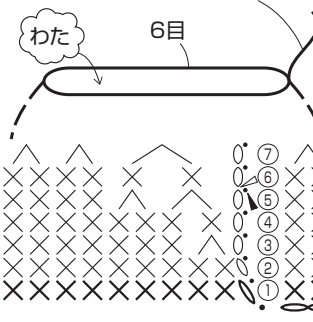

【作品に使用している編み記号一覧】

- × = 細編み
- ∨ = 細編み2目編み入れる
- ∇ = 細編み3目編み入れる
- ∧ = 細編み2目1度
- ┃ = 中長編み
- , ● = 引き抜き
- ↗ = 糸をつける
- ↘ = 糸を切る

1 各パーツを編みます

糸は1本どりで指定の配色で編みます。指定のパーツにわたを入れます。

頭(1枚)シナモン

口まわり(1枚)ベージュ

段	目数	増減
②	10目	2目増
①	わたの中に細編み8目編み入れる	

目のまわり(1枚)チョコレートブラウン
※わたは入れない

段	目数	増減
③	32目	8目増
②	24目	6目増
①	鎖8目から細編み18目拾う	

おなかの模様 (1枚) ベージュ

糸を長めに残しておき、
胴体にとじつける

段	目数	増減
③	26目	毎段8目増
②	18目	
①	鎖4目から細編み10目拾う	

編み始め (鎖4目)

耳 (2枚) シナモン

※わたは入れない

糸を長めに残しておき、
頭にとじつける

段	目数	増減
④	10目	増減なし
③	10目	2目増
②	10目	2目増
①	わの中に細編み8目編み入れる	

耳の中 (2枚) ベージュ

糸を長めに
残しておき、
耳にとじつける

右後足、左前足 (各1枚)

最終段の頭目に
糸を通してしぼる

段	目数	増減
⑦	6目	6目減
⑥	12目	増減なし
⑤	12目	2目減
④	14目	増減なし
③	14目	1目減
②	15目	増減なし
①	鎖4目と胴体から細編み15目拾う	

左後足、右前足 (各1枚)

最終段の頭目に
糸を通してしぼる

胴体 (1枚) シナモン

⑦左前足編み始め

おなか側

わた

③②段めの編み終わりの糸端を
長めに残し、⑫段めの14目と巻きはぎ

⑥右前足編み始め
(鎖4目)