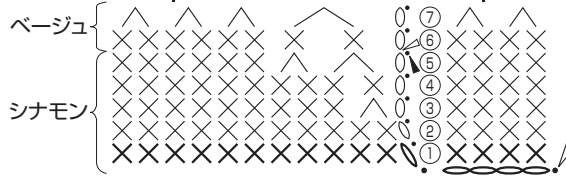

段	目数	増減
⑳	10目	4目減
⑒	14目	毎段6目減
⑑	20目	
⑐	26目	
⑓	32目	増減なし
⑒	38目	
⑑	38目	8目減
⑓	46目	増減なし
⑒	46目	
⑑	46目	4目増
⑐	42目	8目増
⑓	34目	6目増
⑑	28目	8目増
⑐	20目	6目増
⑒	14目	4目増
①	鎖4目から細編み10目拾う	

しっぽ(1枚)

段	目数	増減	色名
⑒	6目	2目減	シナモン
⑑	8目	増減なし	
⑐	8目	4目減	
⑓	12目	増減なし	
⑑	12目	4目減	
⑐	16目	増減なし	
⑓	16目	4目増	チョコレート
⑑	12目	6目増	
①	わたの中に細編み6目編み入れる		

目のまわり(1枚)チョコレートブラウン
※わたは入れない

段	目数	増減
③	32目	8目増
②	24目	6目増
①	鎖8目から細編み18目拾う	

おなかの模様 (1枚) ベージュ

糸を長めに残しておき、
胴体にとじつける

段	目数	増減
③	26目	毎段8目増
②	18目	
①	鎖4目から細編み10目拾う	

編み始め (鎖4目)

耳 (2枚) シナモン

※わたは入れない

糸を長めに残しておき、
頭にとじつける

段	目数	増減
④	10目	増減なし
③	10目	2目増
②	10目	2目増
①	わの中に細編み8目編み入れる	

耳の中 (2枚) ベージュ

糸を長めに
残しておき、
耳にとじつける

右後足、左前足 (各1枚)

最終段の頭目に
糸を通してしぼる

段	目数	増減
⑦	6目	6目減
⑥	12目	増減なし
⑤	12目	2目減
④	14目	増減なし
③	14目	1目減
②	15目	増減なし
①	鎖4目と胴体から細編み15目拾う	

左後足、右前足 (各1枚)

最終段の頭目に
糸を通してしぼる

胴体 (1枚) シナモン

⑦左前足編み始め

おなか側

わた

③②段めの編み終わりの糸端を
長めに残し、⑫段めの14目と巻きはぎ

⑥右前足編み始め
(鎖4目)