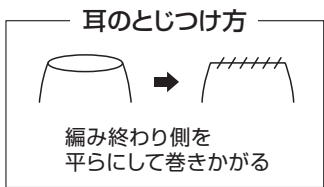

左後足、右前足 (各1枚)

最終段の頭目に
糸を通してしぼる

胴体 (1枚) シナモン

⑦左前足編み始め

おなか側

わた

③②段めの編み終わりの糸端を
長めに残し、⑫段めの14目と巻きはぎ

⑥右前足編み始め
(鎖4目)

④左後足編み始め
(鎖4目)

⑤右後足編み始め

⑧~⑪段め増減なし (細編み54目)

②⑫段めから続けて14目拾い、
⑬~⑲段めを往復編みで編む

①編み始め (鎖10目) 背中側

段	目数	増減
⑫	54目	増減なし
⑦		
⑥	54目	4目増
⑤	50目	毎段8目増
④	42目	
③	34目	4目増
②	26目	
①	鎖10目から細編み22目拾う	

〈胴体の編み方〉

〈顔の仕上げ方〉

でき上がり図

-----=立ち上がり線

〈下から見た図〉

わかりやすい編み方の基礎動画は…
手編みと手芸の情報サイト
あむゆず
あむゆず 検索
www.amuuse.jp

かぎ針編みの動画一覧