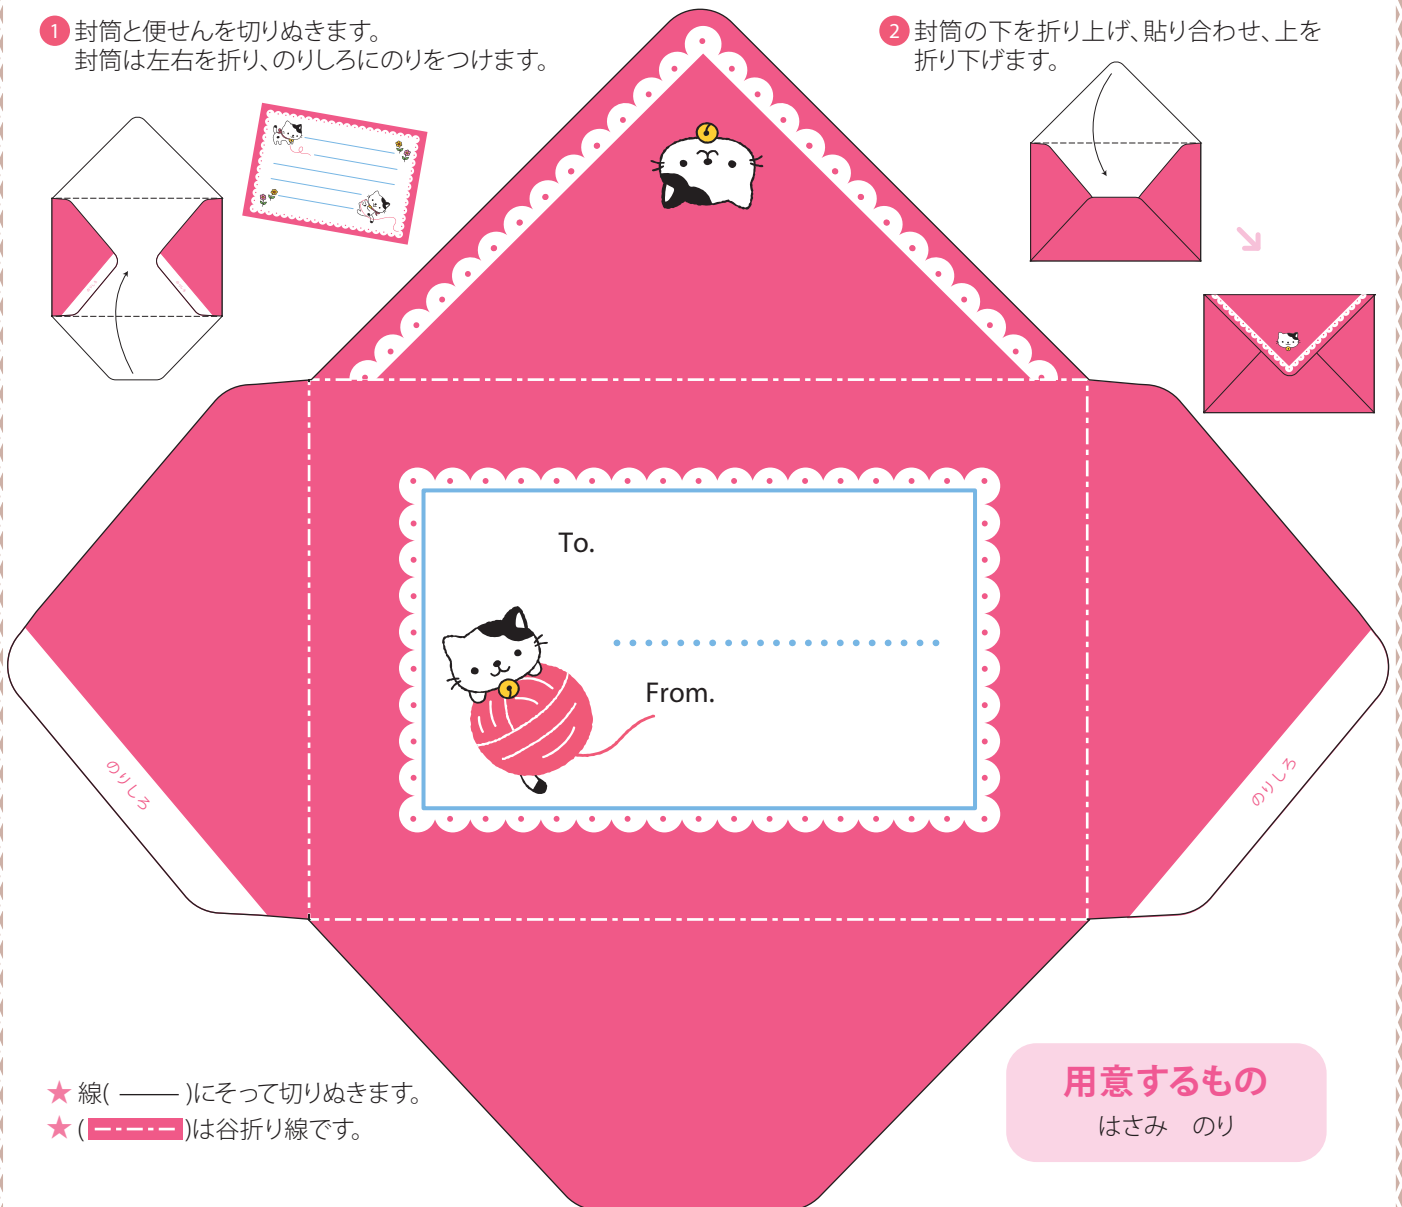

## ✦ マナちゃんのミニレターセット ✦

マナちゃんのレターセットで、お友だちにお手紙を書きましょう!

### 作り方

① 封筒と便せんを切りぬきます。封筒は左右を折り、のりしろにのりをつけます。

② 封筒の下を折り上げ、貼り合わせ、上を折り下げます。

★ 線( ——— )にそって切りぬきます。  
★ ( - - - - )は谷折り線です。

用意するもの  
はさみ のり